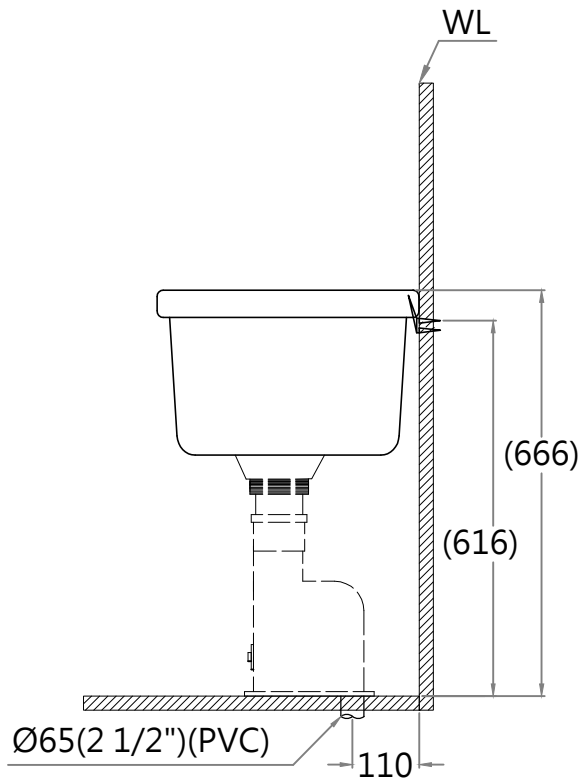

產品明細表			
項目	品號	品名	數量
1	SS558	拖布盆	1
2	BF558S	拖布盆S管(鑄鐵)	1

品名 拖布盆(S管)	圖紙 A4	版別 03	製圖 林佳瑩
	CAD比例 1:1	單位 mm	校對 蔡曉萍
型號 SS558 / BF558S	日期 2024.05.10	caesar	

*本產品圖面屬於本公司資產，未經同意不得擅自修改、複製、或作其他用途；本公司保留對本產品圖面之資訊修改與解釋權。