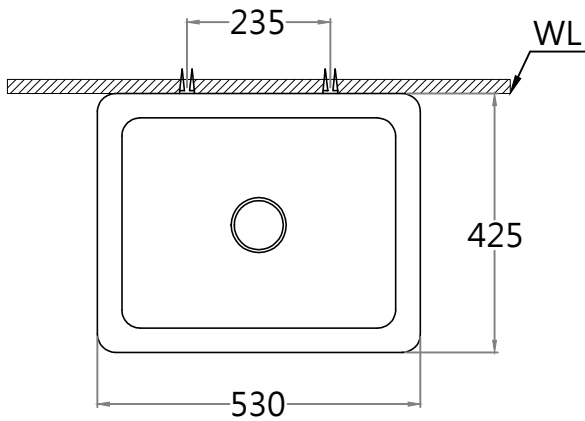

產品明細表			
項目	品號	品名	數量
1	SS558	拖布盆	1
2	BF558S	拖布盆S管(鑄鐵)	1

品名 拖布盆(S管)	圖紙 A4	版別 03	製圖 林佳瑩
	CAD比例 1:1	單位 mm	校對 蔡曉萍
型號 SS558 / BF558S	日期 2024.05.10	caesar	

*本產品圖面屬於本公司資產，未經同意不得擅自修改、複製、或作其他用途；本公司保留對本產品圖面之資訊修改與解釋權。