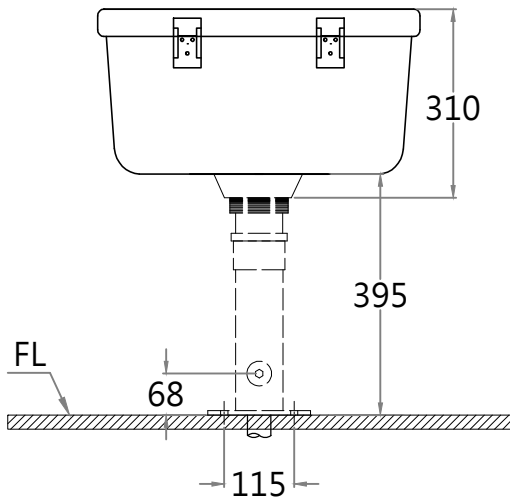

產品明細表			
項目	品號	品名	數量
1	SS558	拖布盆	1
2	BF558S	拖布盆S管(鑄鐵)	1

品名 拖布盆(S管)	圖紙 A4	版別 03	製圖 林佳瑩
	CAD比例 1:1	單位 mm	校對 蔡曉萍
型號 SS558 / BF558S	日期 2024.05.10	caesar	

*本產品圖面屬於本公司資產，未經同意不得擅自修改、複製、或作其他用途；本公司保留對本產品圖面之資訊修改與解釋權。