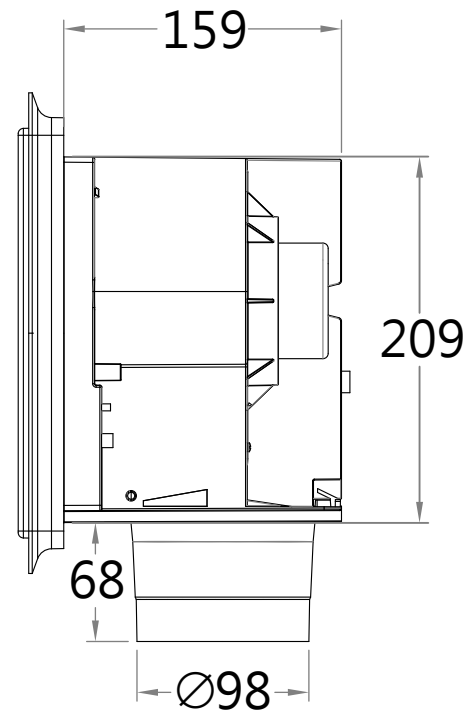

產品明細表			
項目	品號	品名	數量
1	D610	靜音換氣扇	1

品名 靜音換氣扇	圖紙 A4	版別 01	製圖 楊雅茹
	CAD比例 1:1	單位 mm	校對 蔡曉萍
型號 D610	日期 2023.07.18	CAESAR	

*本產品圖面屬於本公司資產，未經同意不得擅自修改、複製、或作其他用途；本公司保留對本產品圖面之資訊修改與解釋權。