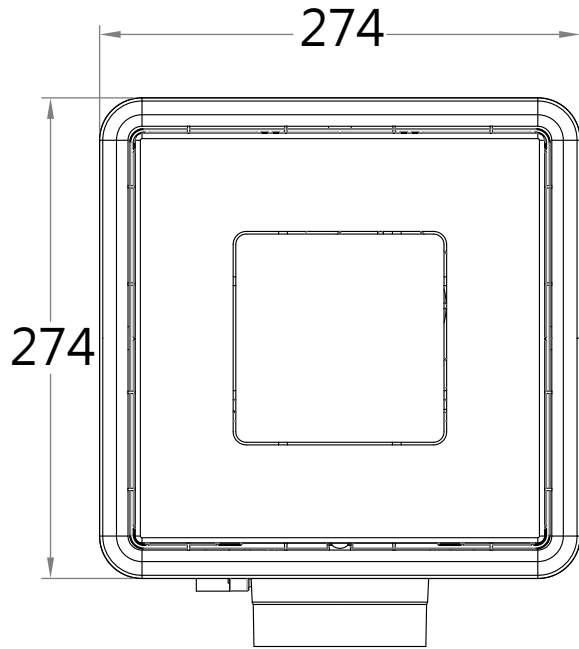

產品明細表			
項目	品號	品名	數量
1	D610	靜音換氣扇	1

品名 靜音換氣扇	圖紙 A4	版別 01	製圖 楊雅茹
	CAD比例 1:1	單位 mm	校對 蔡曉萍
型號 D610	日期 2023.07.18	CAESAR	

*本產品圖面屬於本公司資產，未經同意不得擅自修改、複製、或作其他用途；本公司保留對本產品圖面之資訊修改與解釋權。