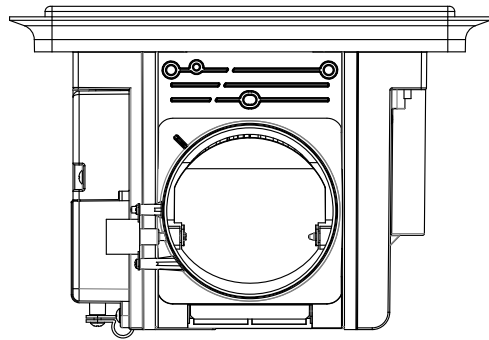

產品明細表			
項目	品號	品名	數量
1	D610	靜音換氣扇	1

品名 靜音換氣扇	圖紙 A4	版別 01	製圖 楊雅茹
	CAD比例 1:1	單位 mm	校對 蔡曉萍
型號 D610	日期 2023.07.18	CAESAR	

*本產品圖面屬於本公司資產，未經同意不得擅自修改、複製、或作其他用途；本公司保留對本產品圖面之資訊修改與解釋權。