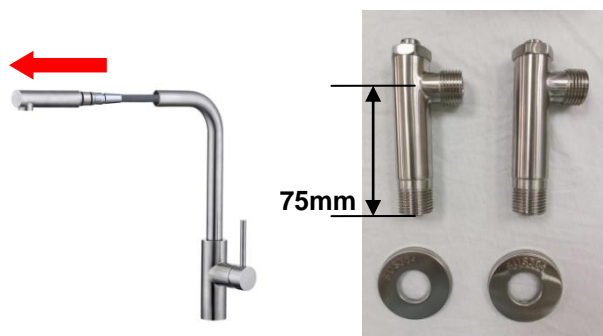

PLASMA 電漿滅菌廚房龍頭(抽拉款)

Pull-Out Plasma anti-microbial kitchen faucet

功能特色 Features

- **SGS 認證，30 秒滅菌 99.9%、24 小時長效抑菌 99.9%***
- **廚房常見細菌*金黃色葡萄球菌、大腸桿菌、沙門氏菌、綠膿桿菌**
- **SGS 認證，可加速去除水溶性農藥 90.9%*(依據建議洗滌方式)**
- **無鉛 LF 認證，符合 CNS8088、CNS15274 國家標準**
- 用途: 廚房洗滌、環境清潔(除異味 / 除農藥 / 滅菌 / 天然無耗材)
- L 款 - 帶抽拉，出水嘴可旋轉，便於洗滌大型鍋碗瓢盆
- 進口 西班牙賽道 陶瓷閥芯
- 瑞士 Neoperl 進口起泡器，出水綿密不飛濺

規格/材質 Spec / Material

- 材質: 主體、出水管: 正 SUS 304
- 適用水壓: 1.5~5kgf/cm²
- 適用電壓:100-240VAC · 最大功率 10.8W
- 軟管牙規: 四分 G1/2
- 配件: 龍頭本體、電漿產生器、電源供應器、配件包、配重錘、無鉛 304 加長角閥(含修飾蓋)*2 支(右圖)

尺寸(單位 mm) CAD

流量表 Flow chart

公升/每分鐘 L/min

35 芯